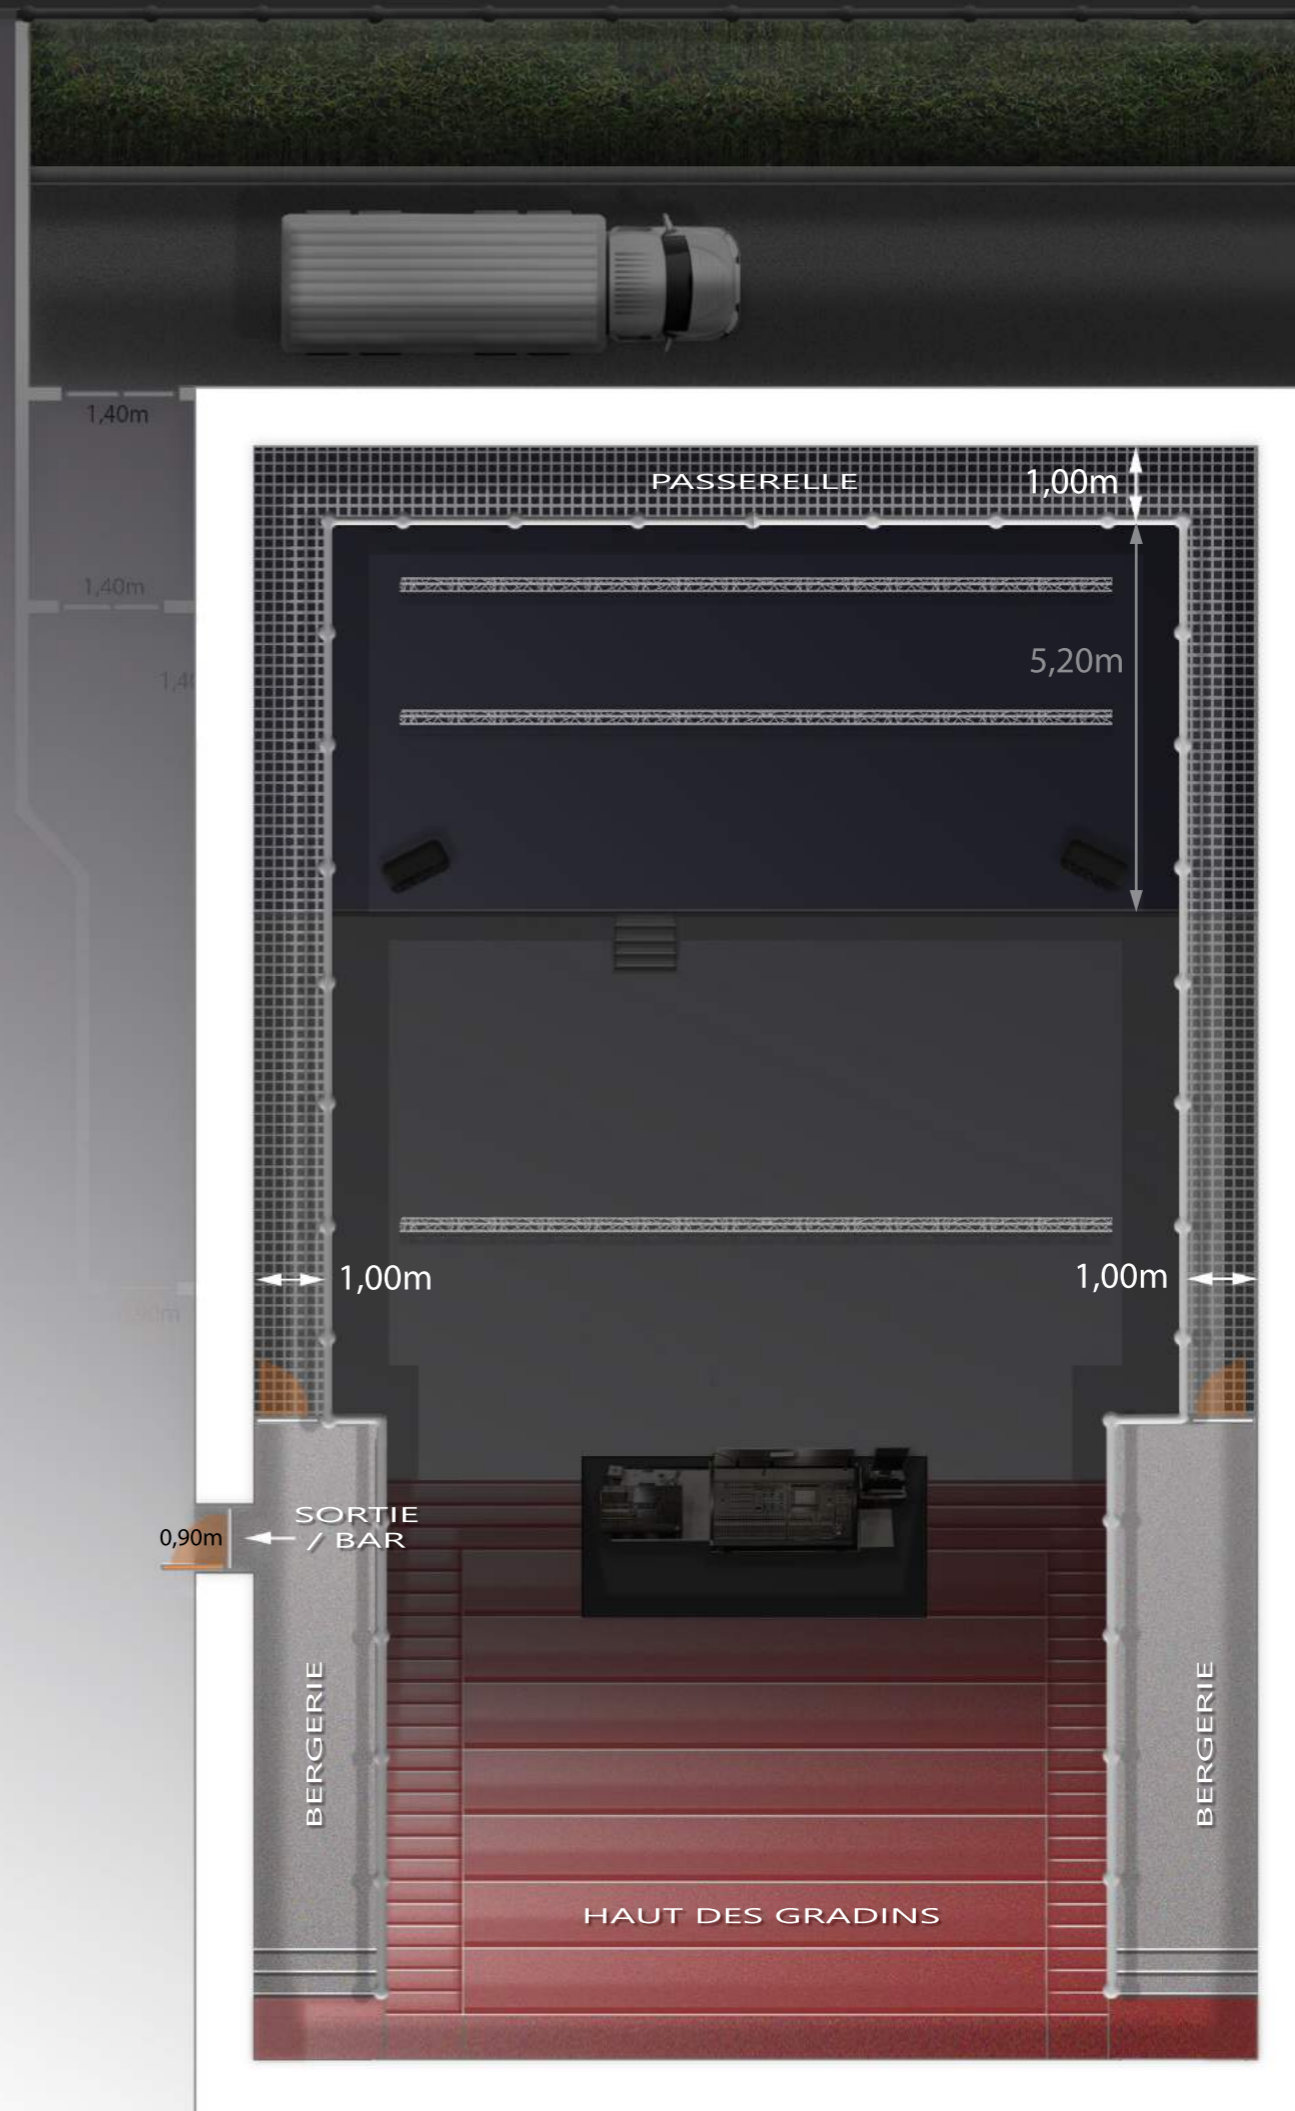

RUE
de Mareil

LA CLEF
78 SAINT-GERMAIN-EN-LAYE

SALLE « Les Amitiés Internationales (AI) »
REZ-DE-JARDIN (niveau -1)

RUE
de Mareil

LA CLEF
78 SAINT-GERMAIN-EN-LAYE

SALLE « Les Amitiés Internationales (AI) »
REZ-DE-CHAUSSEE (niveau 0)