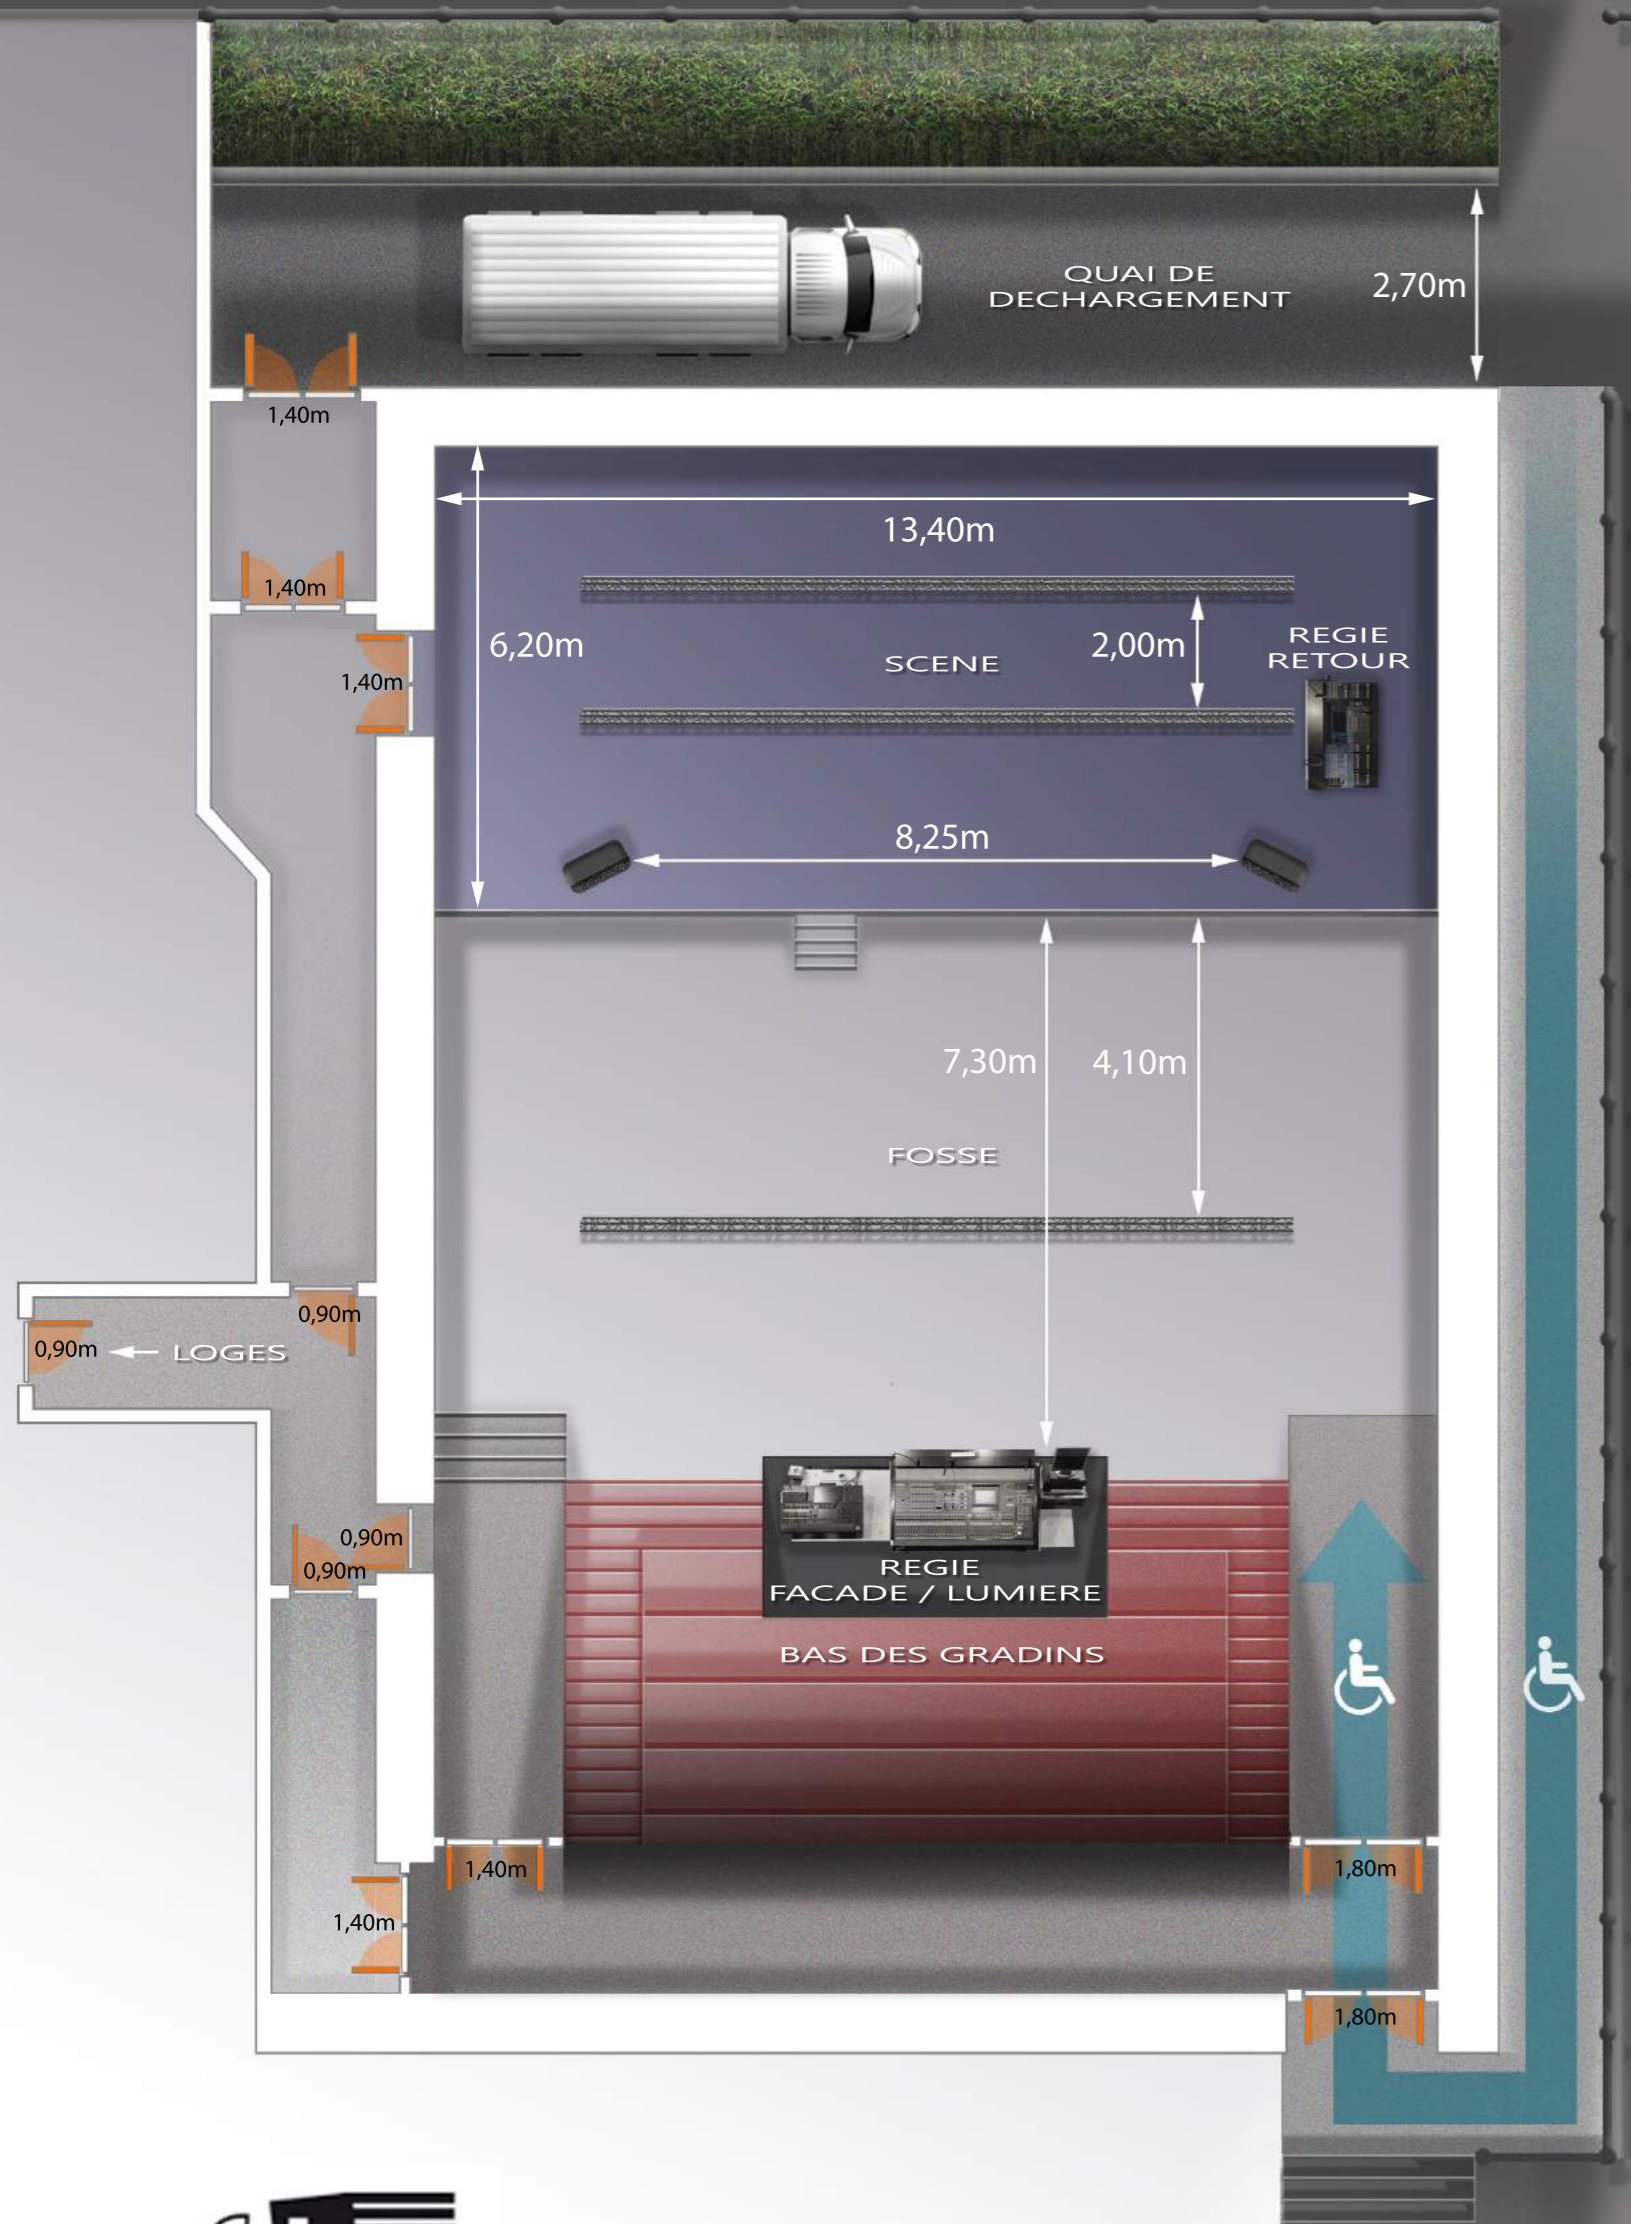

RUE
de Mareil

LA CLEF
78 SAINT-GERMAIN-EN-LAYE

SALLE « Les Amitiés Internationales (AI) »
REZ-DE-JARDIN (niveau -1)

RUE
de Mareil

LA CLEF
78 SAINT-GERMAIN-EN-LAYE

SALLE « Les Amitiés Internationales (AI) »
REZ-DE-CHAUSSEE (niveau 0)